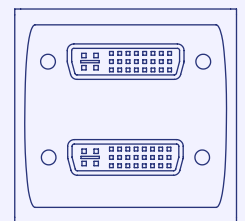

## AV Options

SVGA Single/ Double

SVGA + Audio

SVGA + Audio + HDMI

DVI Single

DVI Double

## Protection Devices / Switches

Double/ Single MCB

RCBO

Master Switch

## Data & AV Keystone

Face plates can be fitted with either 1, 2 or 3 keystones.

USB-A

USB-C

Audio

Data

HDMI

Pull Through