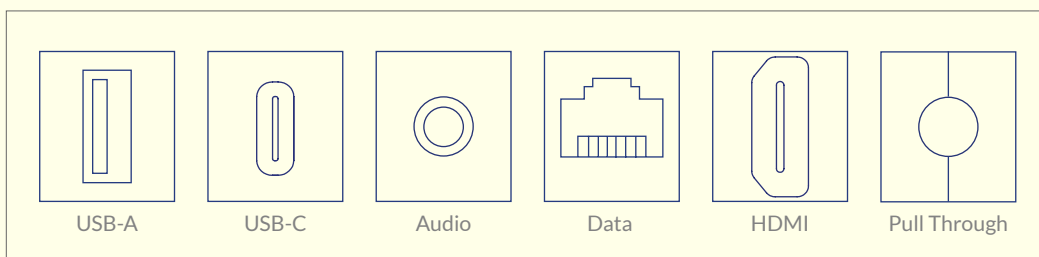

## AV Options

SVGA Single/ Double

SVGA + Audio

SVGA + Audio + HDMI

DVI Single

DVI Double

## Protection Devices / Switches

Double/ Single MCB

RCBO

Master Switch

## Data & AV Keystone

Face plates can be fitted with either 1, 2 or 3 keystones.

USB-A

USB-C

Audio

Data

HDMI

Pull Through