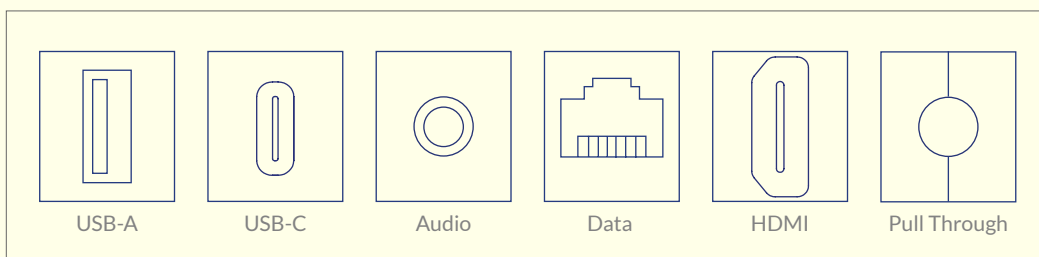

## AV Options

SVGA Single/ Double

SVGA + Audio

SVGA + Audio + HDMI

DVI Single

DVI Double

## Protection Devices / Switches

Double/ Single MCB

RCBO

Master Switch

## Data & AV Keystone

Face plates can be fitted with either 1, 2 or 3 keystones.

USB-A

USB-C

Audio

Data

HDMI

Pull Through