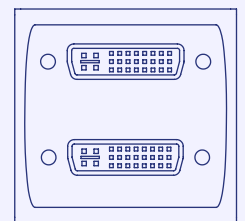

## AV Options

SVGA Single/ Double

SVGA + Audio

SVGA + Audio + HDMI

DVI Single

DVI Double

## Protection Devices / Switches

Double/ Single MCB

RCBO

Master Switch

## Data & AV Keystone

Face plates can be fitted with either 1, 2 or 3 keystones.

USB-A

USB-C

Audio

Data

HDMI

Pull Through