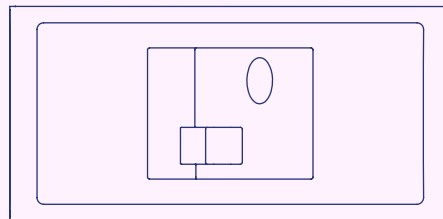

USB-A 18W

USB-C 18W

USB-A&C 45W

AV Options

SVGA Single/ Double

SVGA + Audio

SVGA + Audio + HDMI

DVI Single

DVI Double

Protection Devices / Switches

Double/ Single MCB

RCBO

Master Switch

Data & AV Keystone

Face plates can be fitted with either 1, 2 or 3 keystones.

USB-A