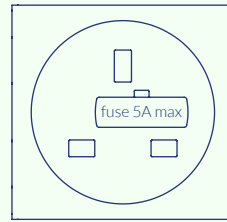

Type G (UK) Fused