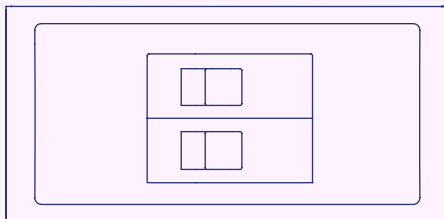

USB-A 18W

USB-C 18W

USB-A&C 45W

AV Options

SVGA Single/ Double

SVGA + Audio

SVGA + Audio + HDMI

DVI Single

DVI Double

Protection Devices / Switches

Double/ Single MCB

RCBO

Master Switch

Data & AV Keystone

Face plates can be fitted with either 1, 2 or 3 keystones.

USB-A